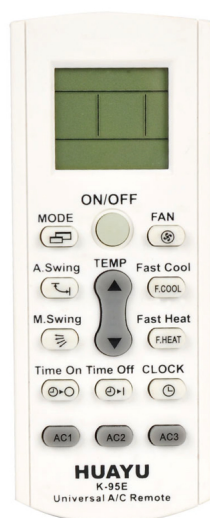

ПУЛЬТ К-95Е

Пульт предназначен для управления 3-мя кондиционерами одновременно...

Рейтинг: Пока без рейтинга

Цена

[Задайте вопрос по этому товару](#)

Пульт предназначен для управления 3-мя кондиционерами одновременно

ДАННЫЙ ПУЛЬТ ЗАМЕНЯЕТ ПУЛЬТЫ СЛЕДУЮЩИХ БРЕНДОВ:

AIDELONG KT02_D002

AITE KTY001

AKIRA KTY002

AUCMA KTY004

AUX LANGGE

BEIJINGJINGDIAN LG

BIG-THUMB LIANGYU